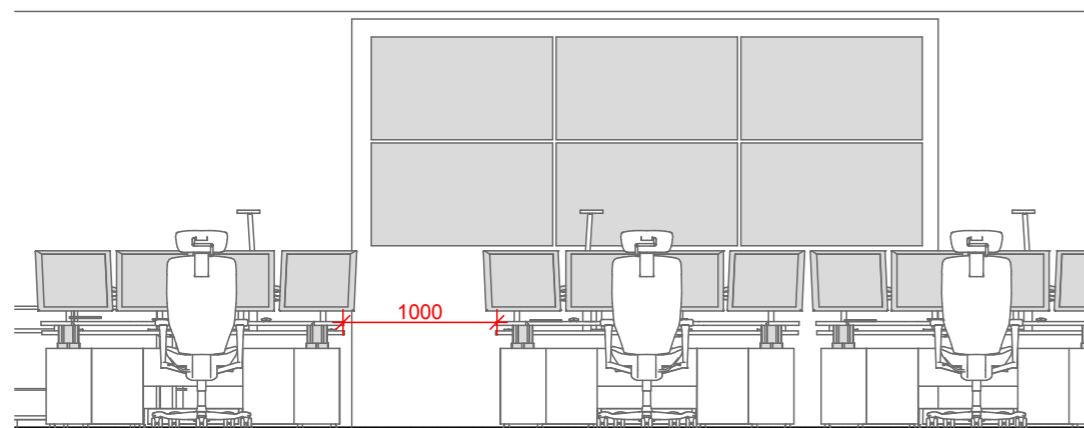

Tabule

Monitorová stěna

24/7 židle

Dopravní podnik Pardubice \_centrální dispečink