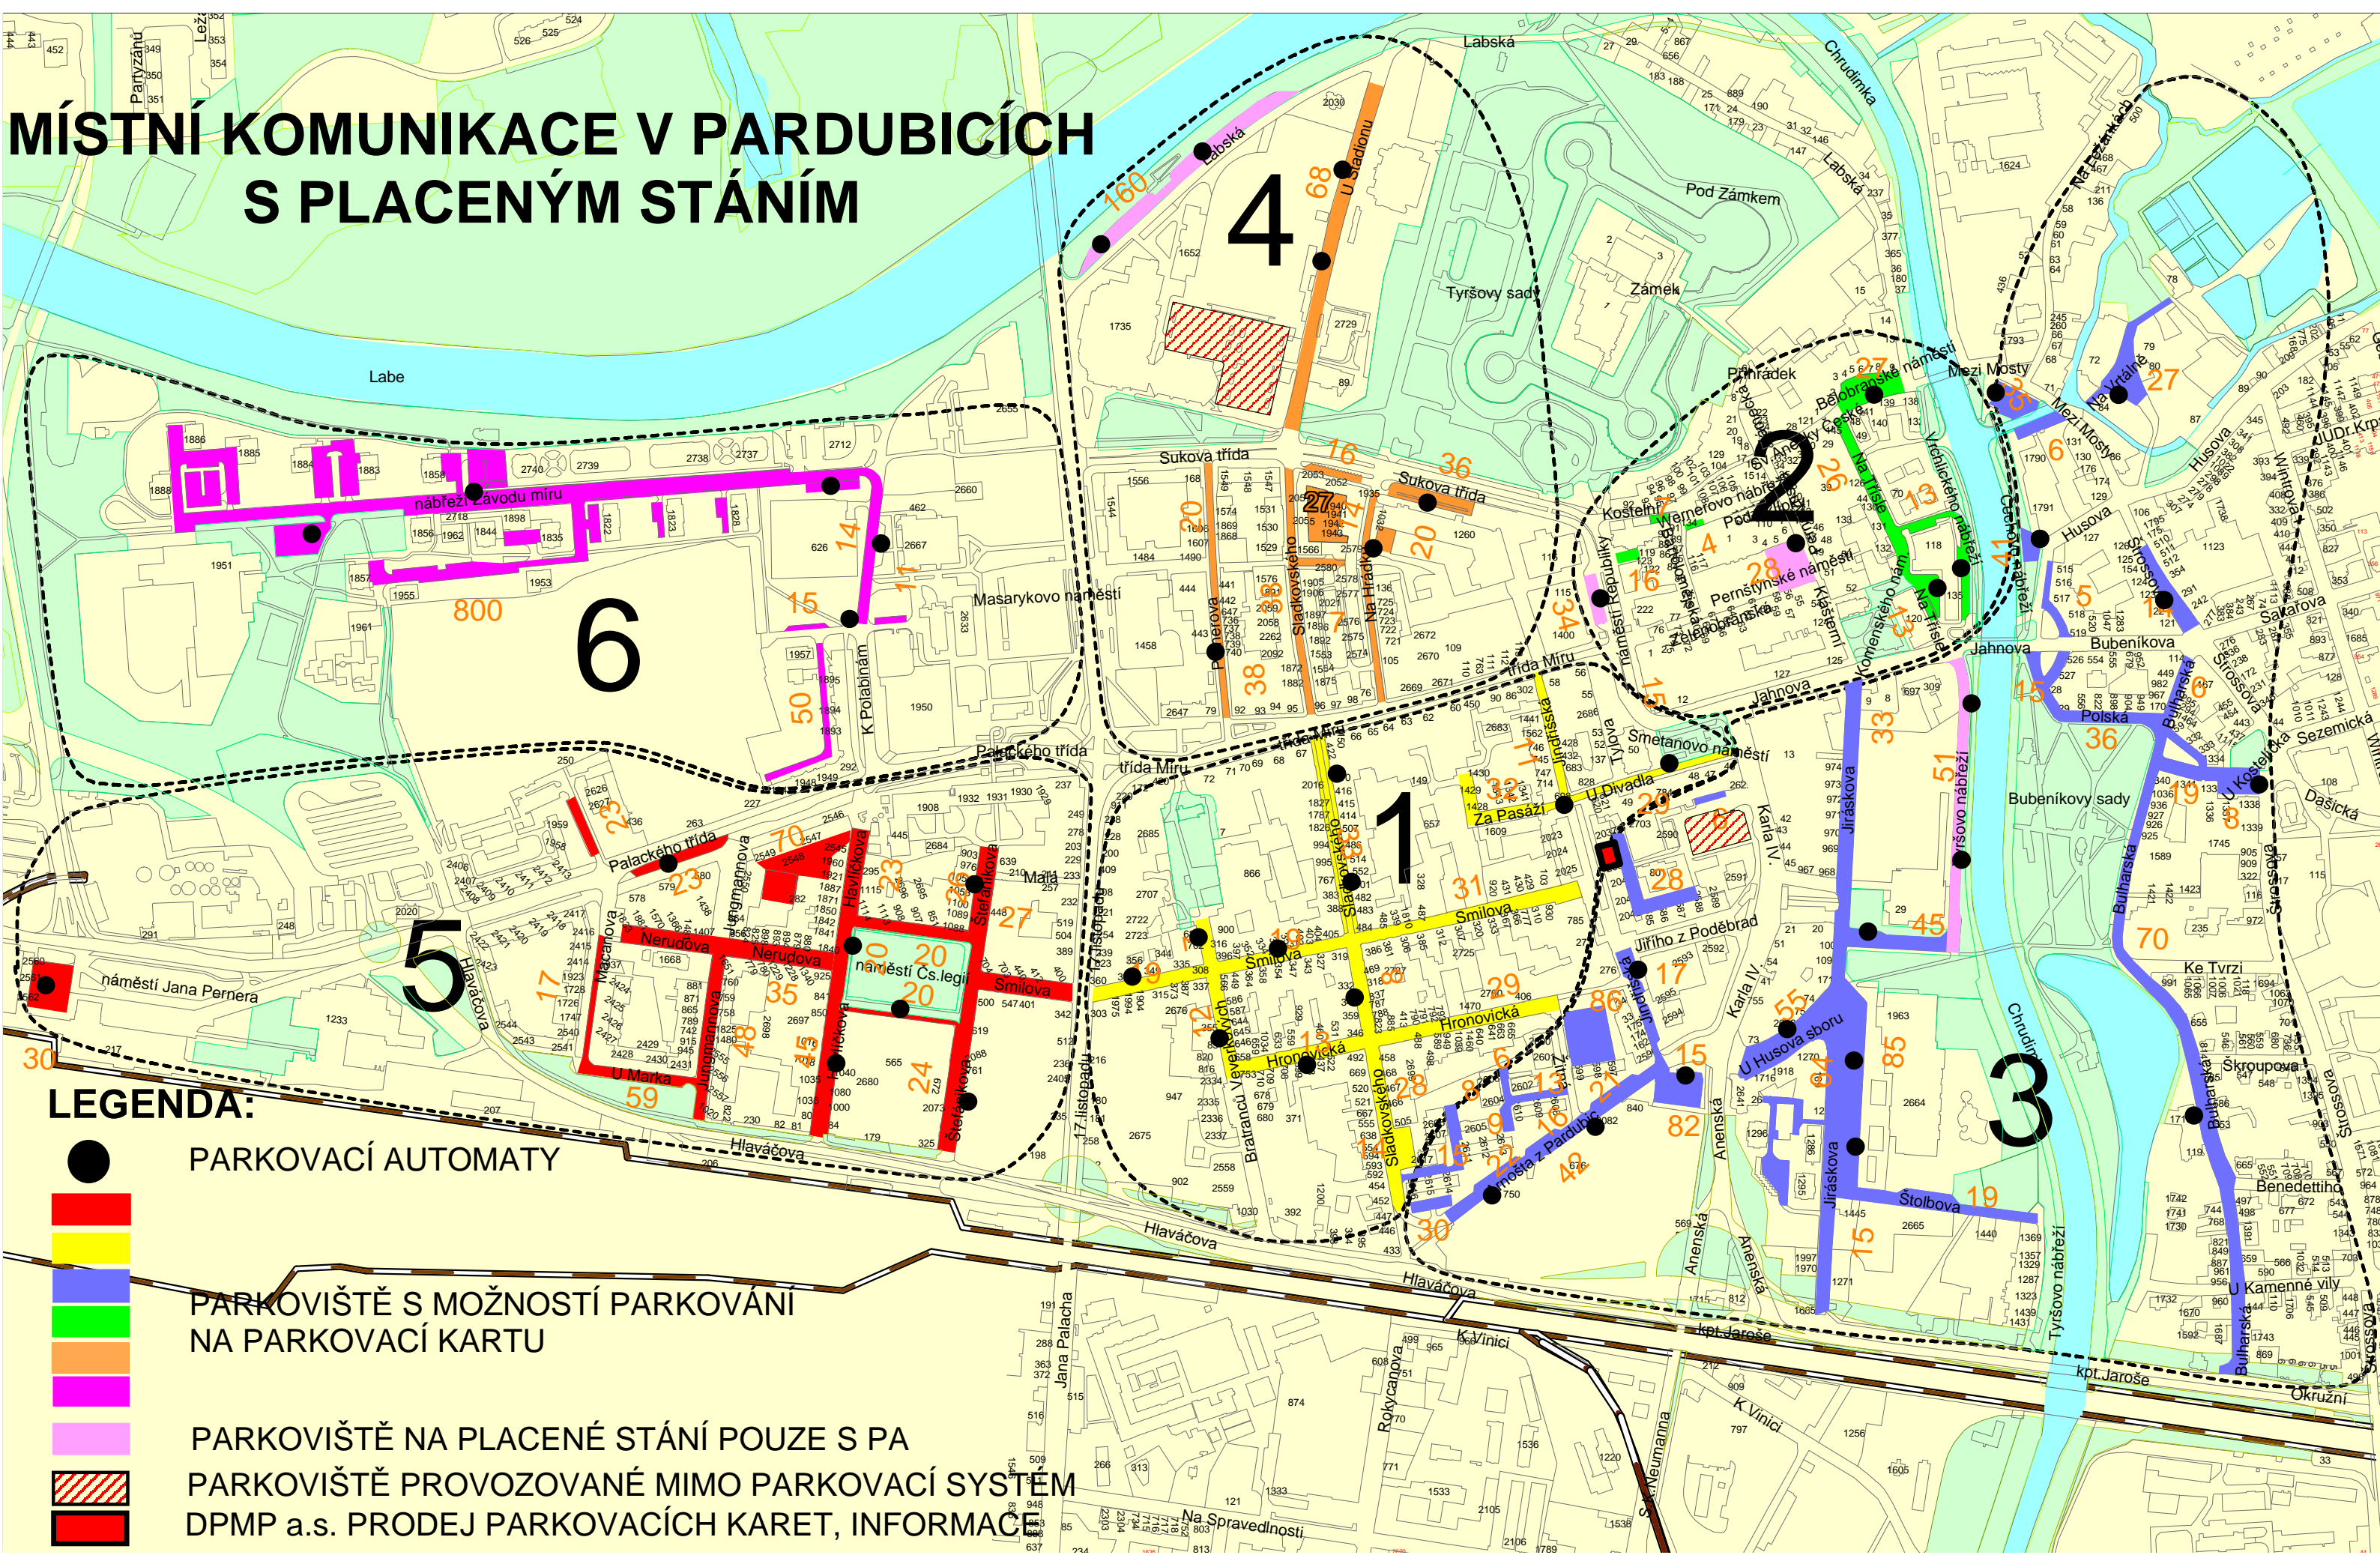

# MÍSTNÍ KOMUNIKACE V PARDUBICÍCH S PLACENÝM STÁNÍM

## LEGENDA:

-  PARKOVACÍ AUTOMATY
-  PARKOVIŠTĚ S MOŽNOSTÍ PARKOVÁNÍ NA PARKOVACÍ KARTU
-  PARKOVIŠTĚ NA PLACENÉ STÁNÍ POUZE S PA
-  PARKOVIŠTĚ PROVOZOVANÉ MIMO PARKOVACÍ SYSTÉM
-  DPMP a.s. PRODEJ PARKOVACÍCH KARET, INFORMACE