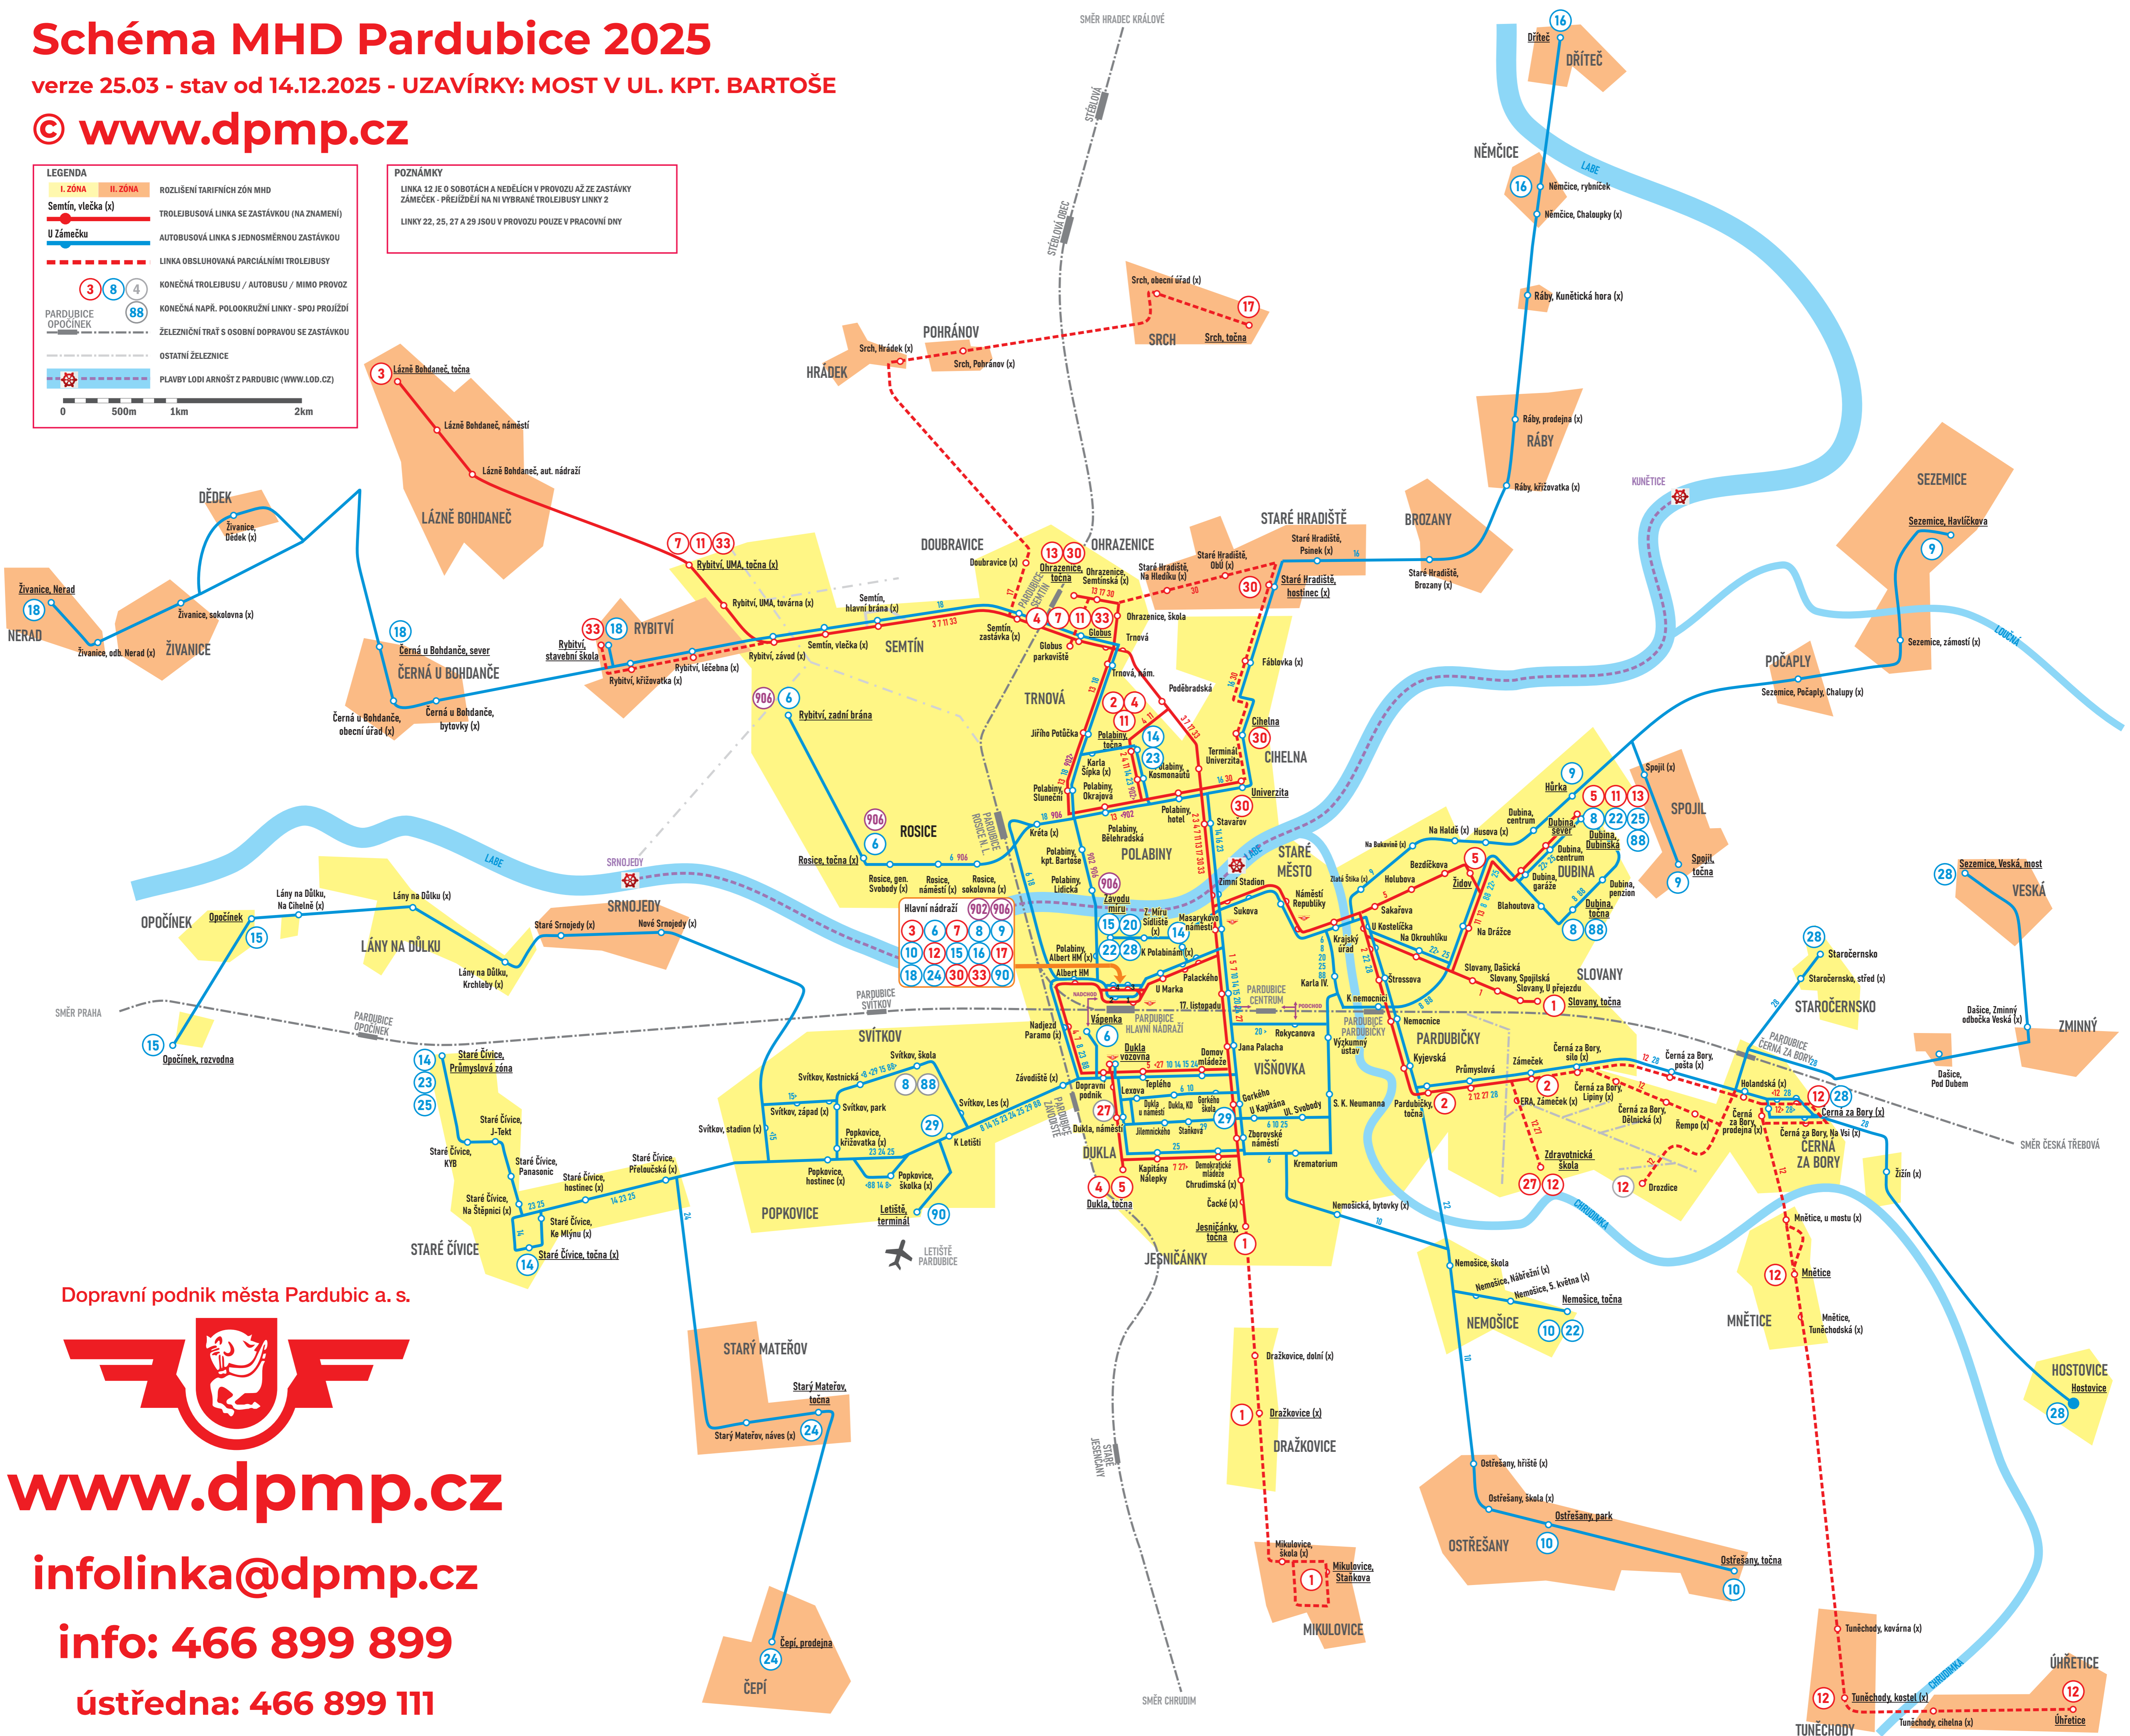

# Schéma MHD Pardubice 2025

verze 25.03 - stav od 14.12.2025 - UZAVÍRKY: MOST V UL. KPT. BARTOŠE

© [www.dpmp.cz](http://www.dpmp.cz)

**LEGENDA**

- I. ZÓNA II. ZÓNA ROZLIŠENÍ TARIFNÍCH ZÓN MHD
- Semtín, vlečka (x) TROLEJBUSOVÁ LINKA SE ZASTÁVKOU (NA ZNAMENÍ)
- U Zámečku AUTOBUSOVÁ LINKA S JEDNOSMĚRNOU ZASTÁVKOU
- LINKA OBSLUHOVANÁ PARCIÁLNÍMI TROLEJBUSY
- KONEČNÁ TROLEJBUSU / AUTOBUSU / MIMO PROVOZ
- KONEČNÁ NAPŘ. POLOKRUŽNÍ LINKY - SPOJ PROJÍŽDÍ
- PARDOBICE OPOČINEK ŽELEZNIČNÍ TRAF S OSOBNÍ DOPRAVOU SE ZASTÁVKOU
- OSTATNÍ ŽELEZNICE
- PLAVBY LODI ARNOŠT Z PARDUBIC (WWW.LOD.CZ)

0 500m 1km 2km

**POZNÁMKY**

LINKA 12 JE O SOBOTÁCH A NEDEĚLÍCH V PROVOZU AŽ ZE ZASTÁVKY ZÁMEČEK - PŘEJÍŽDÍ NA NI NIVRANÉ TROLEJBUSY LINKY 2

LINKY 22, 25, 27 A 29 JSOU V PROVOZU POUZE V PRACOVNÍ DNY

Dopravní podnik města Pardubic a. s.