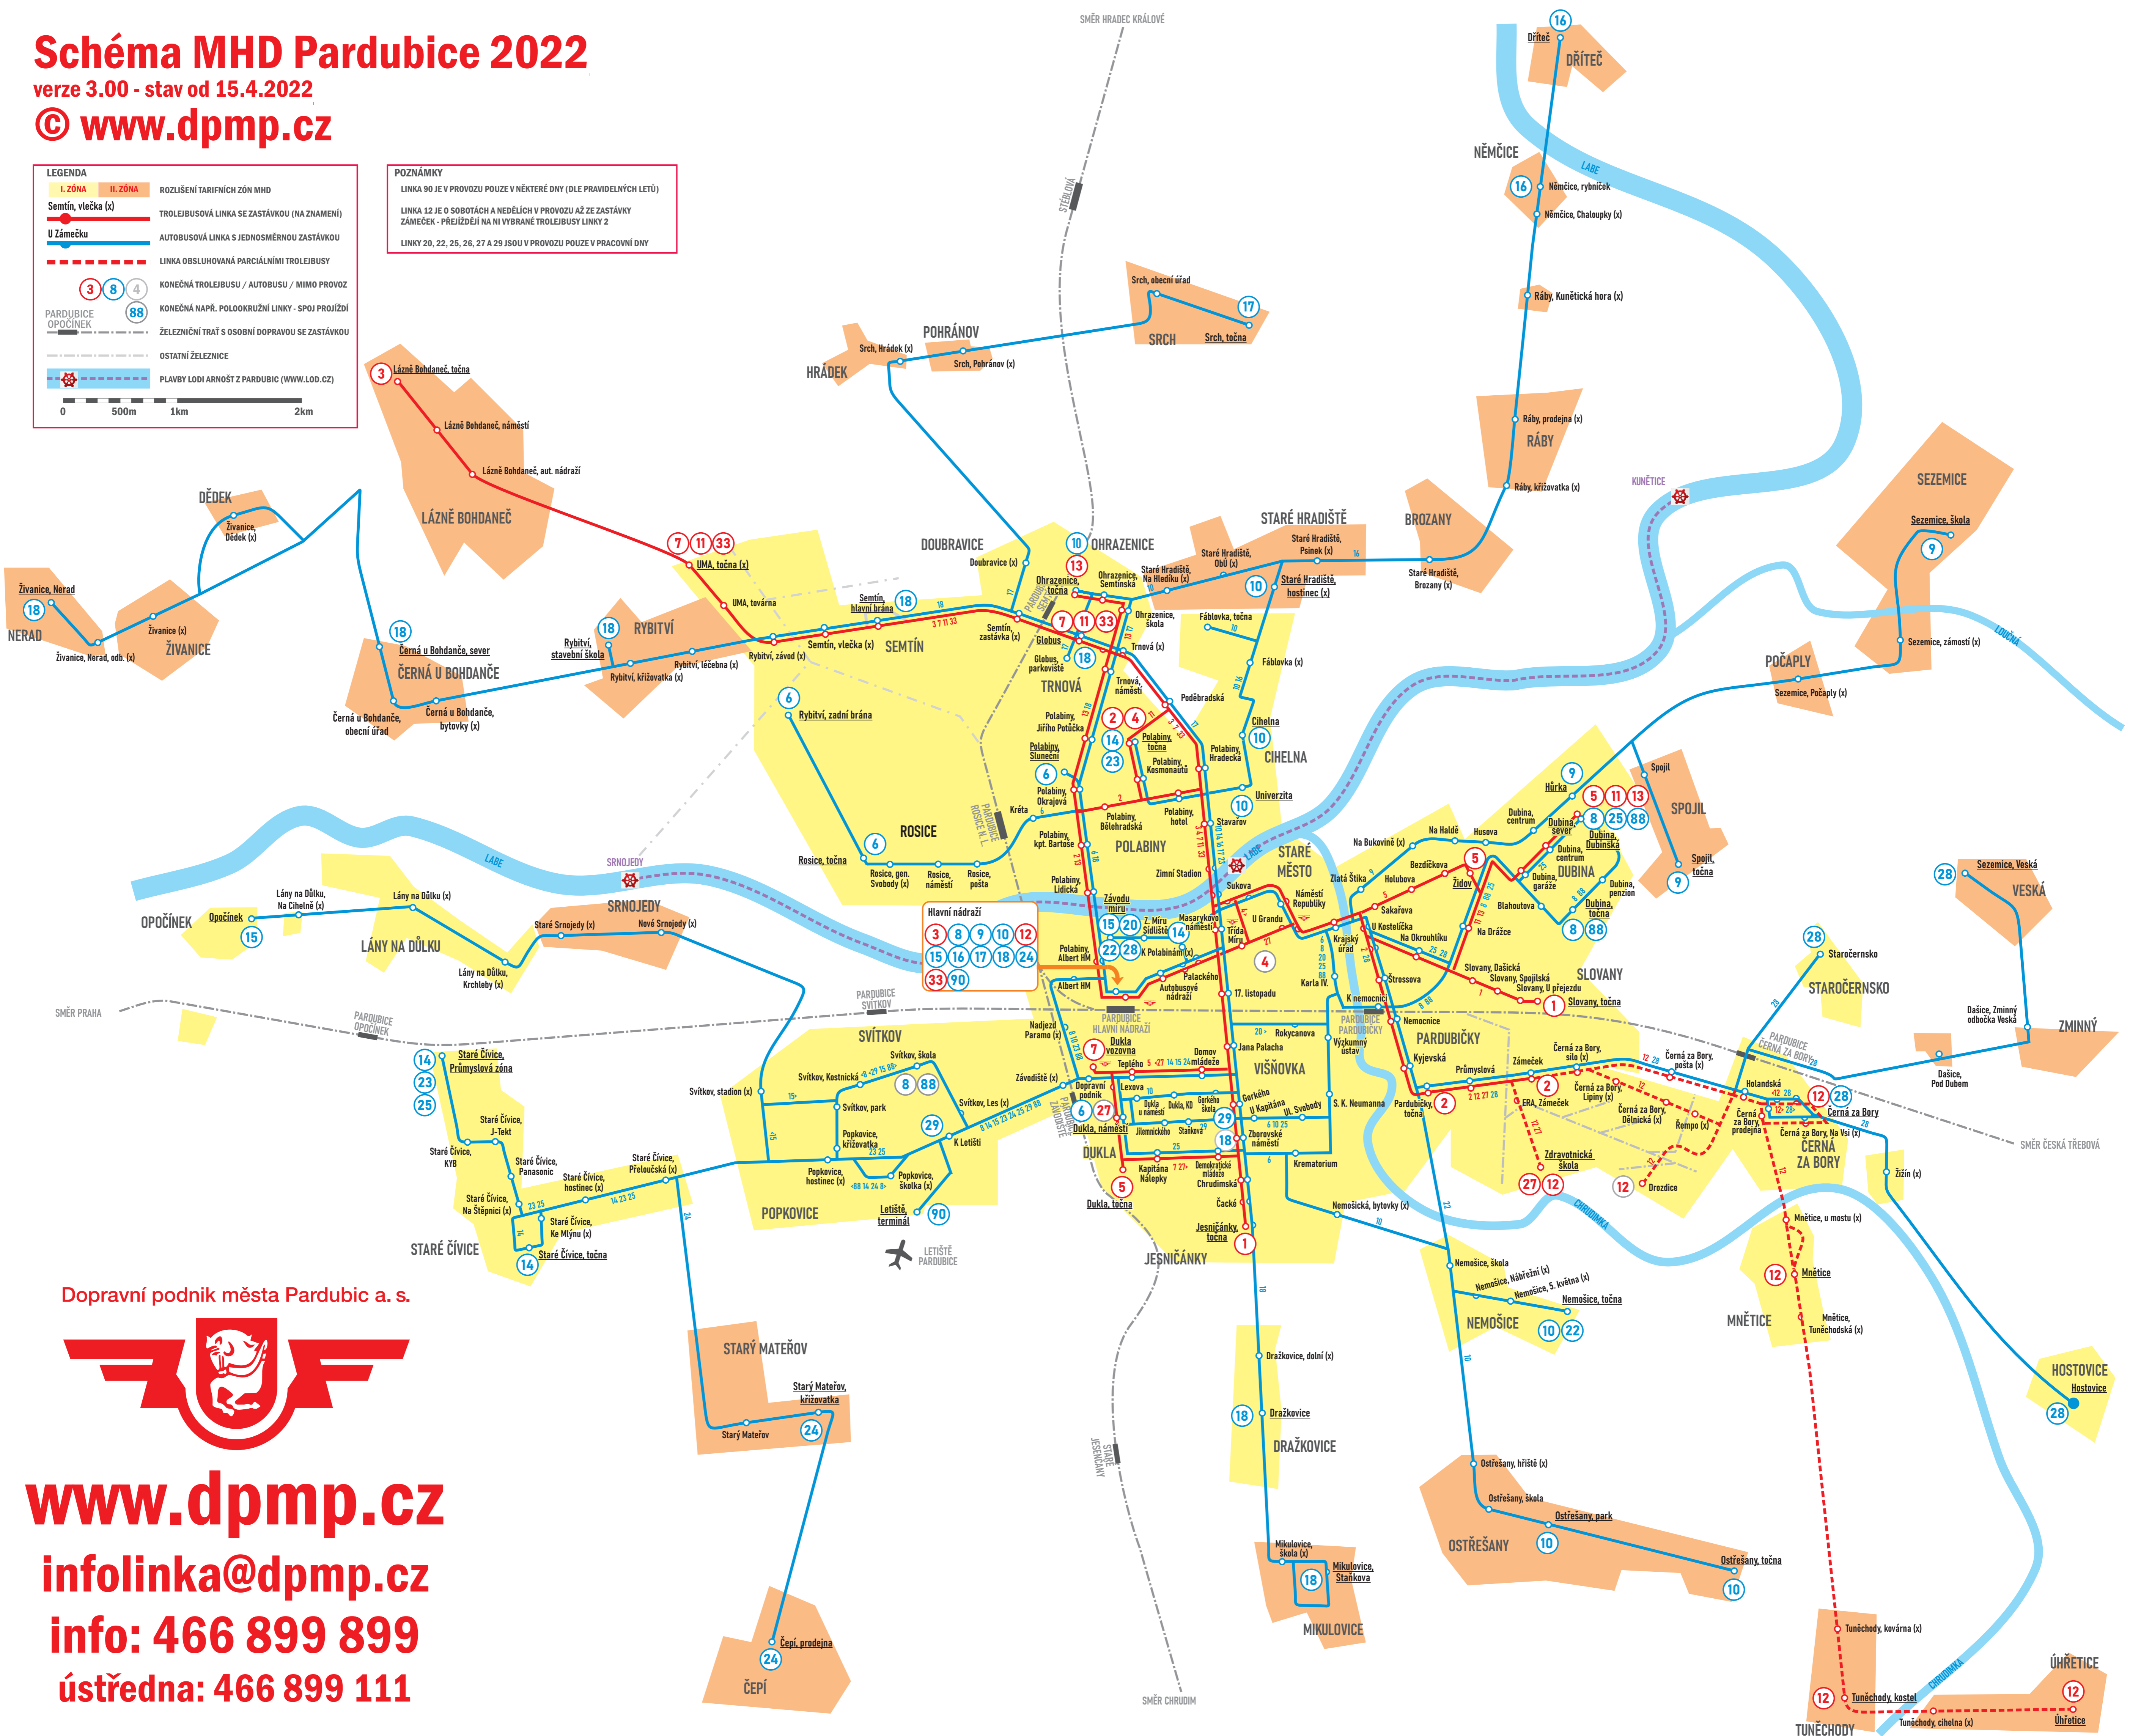

# Schéma MHD Pardubice 2022

verze 3.00 - stav od 15.4.2022

© www.dpmp.cz

**LEGENDA**

- I. ZÓNA II. ZÓNA ROZLIŠENÍ TARIFNÍCH ZÓN MHD
- Semtín, vlečka (x) TROLEJBUSOVÁ LINKA SE ZASTÁVKOU (NA ZNAMENÍ)
- U Zámečku AUTOBUSOVÁ LINKA S JEDNOSMĚRNOU ZASTÁVKOU
- LINKA OBSLUHOVANÁ PARCIÁLNÍMI TROLEJBUSY
- KONEČNÁ TROLEJBUSU / AUTOBUSU / MIMO PROVOZ
- KONEČNÁ NAPŘ. POLOKRUŽNÍ LINKY - SPOJ PROJÍŽDÍ
- PARDOBICE OPOČINEK ŽELEZNIČNÍ TRAF S OSOBNÍ DOPRAVOU SE ZASTÁVKOU
- OSTATNÍ ŽELEZNICE
- PLAVBY LODI ARNOŠT Z PARDUBIC (WWW.LOD.CZ)

**POZNÁMKY**

- LINKA 90 JE V PROVOZU POUZE V NĚKTERÉ DNY (DLE PRAVIDELNÝCH LETŮ)
- LINKA 12 JE O SOBOTÁCH A NEDEĹCH V PROVOZU AŽ ZE ZASTÁVKY ZÁMEČEK - PŘEJÍŽDÍ NA NI VYBRANÉ TROLEJBUSY LINKY 2
- LINKY 20, 22, 25, 26, 27 A 29 JSOU V PROVOZU POUZE V PRACOVNÍ DNY