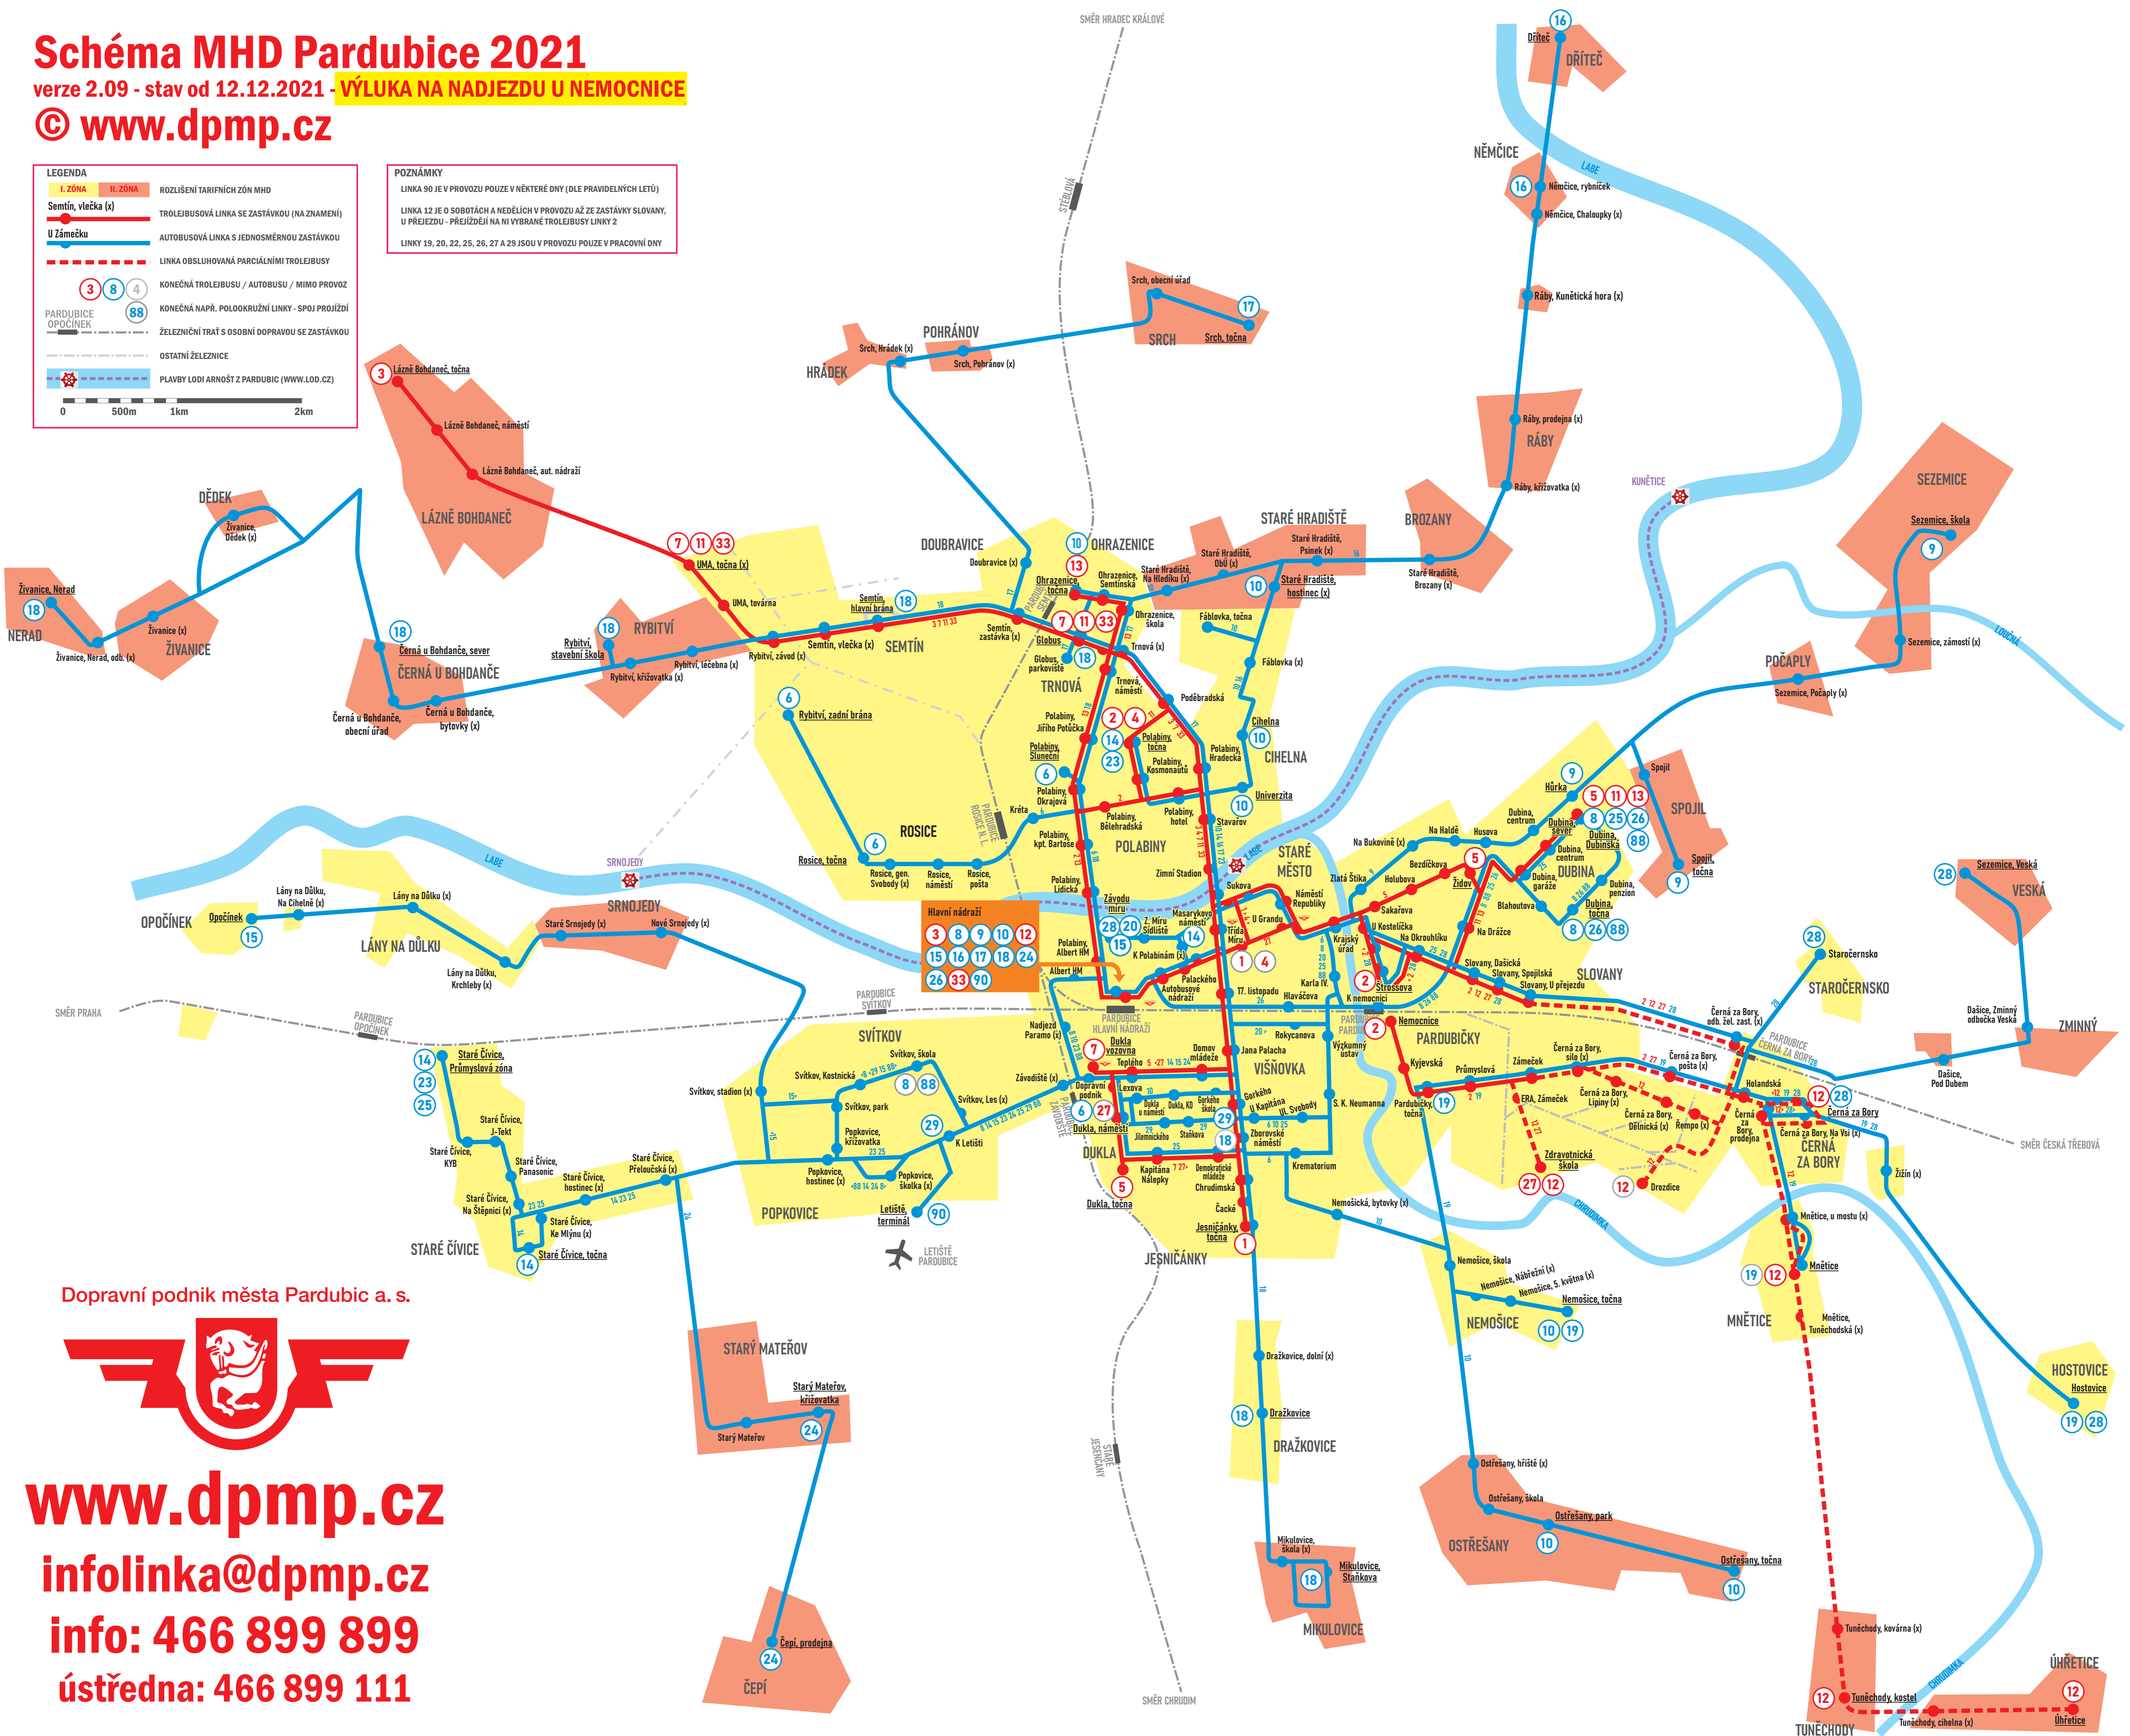

# Schéma MHD Pardubice 2021

verze 2.09 - stav od 12.12.2021 - **VÝLUKA NA NADJEZDU U NEMOCNICE**

© [www.dpmp.cz](http://www.dpmp.cz)

**LEGENDA**

- I. ZÓNA II. ZÓNA ROZLIŠENÍ TARIFNÍCH ZÓN MHD
- Semtín, vlečka (x) TROLEJBUSOVÁ LINKA SE ZASTÁVKOU (NA ZNAMENÍ)
- U Zámečku AUTOBUSOVÁ LINKA S JEDNOSMĚRNOU ZASTÁVKOU
- LINKA OBSLUHOVANÁ PARCIÁLNÍMI TROLEJBUSY
- KONEČNÁ TROLEJBUSU / AUTOBUSU / MIMO PROVOZ
- KONEČNÁ NAPŘ. POLOOKRUŽNÍ LINKY - SPOJ PROJÍŽDÍ
- PARDOBICE OPOČINEK ŽELEZNIČNÍ TRAF S OSOBNÍ DOPRAVOU SE ZASTÁVKOU
- OSTATNÍ ŽELEZNICE
- PLAVBY LODI ARNOŠT Z PARDUBIC (WWW.LOD.CZ)

0 500m 1km 2km

**POZNÁMKY**

- LINKA 90 JE V PROVOZU POUZE V NĚKTERÉ DNY (DLE PRAVIDELNÝCH LETŮ)
- LINKA 12 JE O SOBOTÁCH A NEDĚLÍCH V PROVOZU AŽ ZE ZASTÁVKY SLOVANY, U PŘEJEZDU - PŘEJÍŽDĚJÍ NA NI VYBRANÉ TROLEJBUSY LINKY 2
- LINKY 19, 20, 22, 25, 26, 27 A 29 JSOU V PROVOZU POUZE V PRACOVNÍ DNY