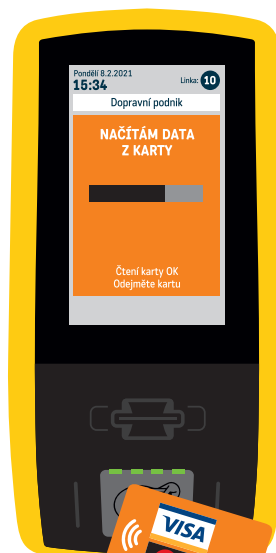

# JAK SPRÁVNĚ POUŽÍVAT BEZKONTAKTNÍ PLATEBNÍ KARTU VISA A MASTERCARD

Dopravní podnik města Pardubic a. s.

## ZÁKLADNÍ JÍZDNÉ

Pro zaplacení základního jízdného nemusíte na terminálu volit žádnou volbu.

Přiložte kartu ke čtecí zóně terminálu a vyčkejte než se ozve pípnutí. Zároveň se rozsvítí všechny 4 kontrolní diody.

Na obrazovce se po té zobrazí potvrzovací ikona, ozve se hlasové potvrzení a vy můžete vstoupit dále do vozu. Jste odbaveni.

Pro výstup opět přiložte kartu a postupujte stejným způsobem jako v kroku č.2