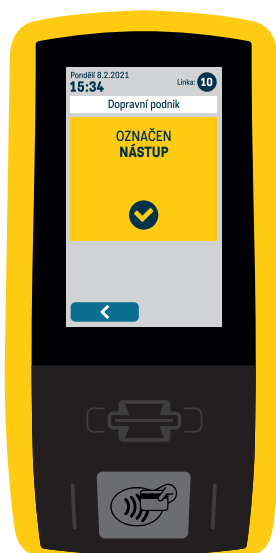

## ZÁKLADNÍ JÍZDNÉ

Pro zaplacení základního jízdného nemusíte na terminálu volit žádnou volbu.

Přiložte kartu ke čtecí zóně terminálu a vyčkejte než se ozve pípnutí. Zároveň se rozsvítí všechny 4 kontrolní diody.

Na obrazovce se po té zobrazí potvrzovací ikona, ozve se hlasové potvrzení a vy můžete vstoupit dále do vozu. Jste odbaveni.

Pro výstup opět přiložte kartu a postupujte stejným způsobem jako v kroku č.2