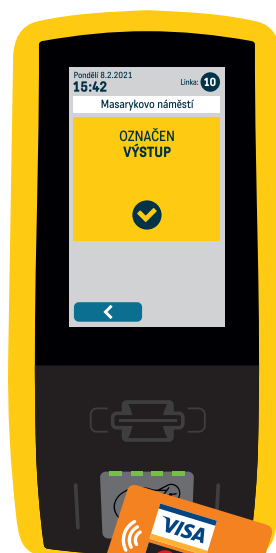

## ZÁKLADNÍ JÍZDNÉ

Pro zaplacení základního jízdného nemusíte na terminálu volit žádnou volbu.

Přiložte kartu ke čtecí zóně terminálu a vyčkejte než se ozve pípnutí. Zároveň se rozsvítí všechny 4 kontrolní diody.

Na obrazovce se po té zobrazí potvrzovací ikona, ozve se hlasové potvrzení a vy můžete vstoupit dále do vozu. Jste odbaveni.

Pro výstup opět přiložte kartu a postupujte stejným způsobem jako v kroku č.2