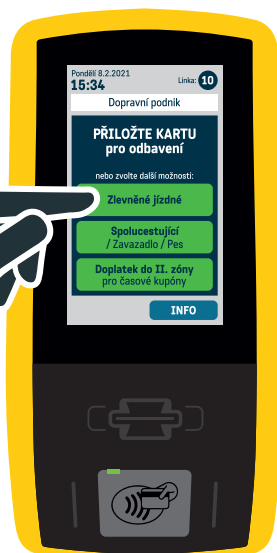

JAK SPRÁVNĚ POUŽÍVAT BEZKONTAKTNÍ PLATEBNÍ KARTU VISA A MASTERCARD

Dopravní podnik města Pardubic a. s.

ZLEVNĚNÉ JÍZDNÉ

Pro zaplacení zlevněného jízdného nejprve zvolte vybranou položku

Zlevněné jízdné

Následně budete vyzváni k přiložení karty ke čtecí zóně terminálu

1

2

3

4

Přiložte kartu ke čtecí zóně terminálu a vyčkejte než se ozve pípnutí. Zároveň se rozsvítí všechny 4 kontrolní diody.

Na obrazovce se po té zobrazí potvrzovací ikona, ozve se hlasové potvrzení a **vy můžete vstoupit dále do vozu.** Jste odbaveni.