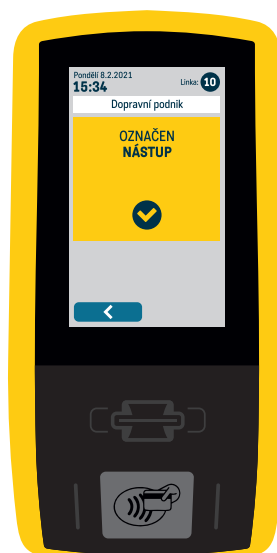

JAK SPRÁVNĚ POUŽÍVAT BEZKONTAKTNÍ PLATEBNÍ KARTU VISA A MASTERCARD

Dopravní podnik města Pardubic a. s.

ZLEVNĚNÉ JÍZDNÉ

Pro zaplacení zlevněného jízdného nejprve zvolte vybranou položku

Zlevněné jízdné

Následně budete vyzváni k přiložení karty ke čtecí zóně terminálu

1

2

3

4

Přiložte kartu ke čtecí zóně terminálu a vyčkejte než se ozve pípnutí. Zároveň se rozsvítí všechny 4 kontrolní diody.

Na obrazovce se po té zobrazí potvrzovací ikona, ozve se hlasové potvrzení a **vy můžete vstoupit dále do vozu.** Jste odbaveni.